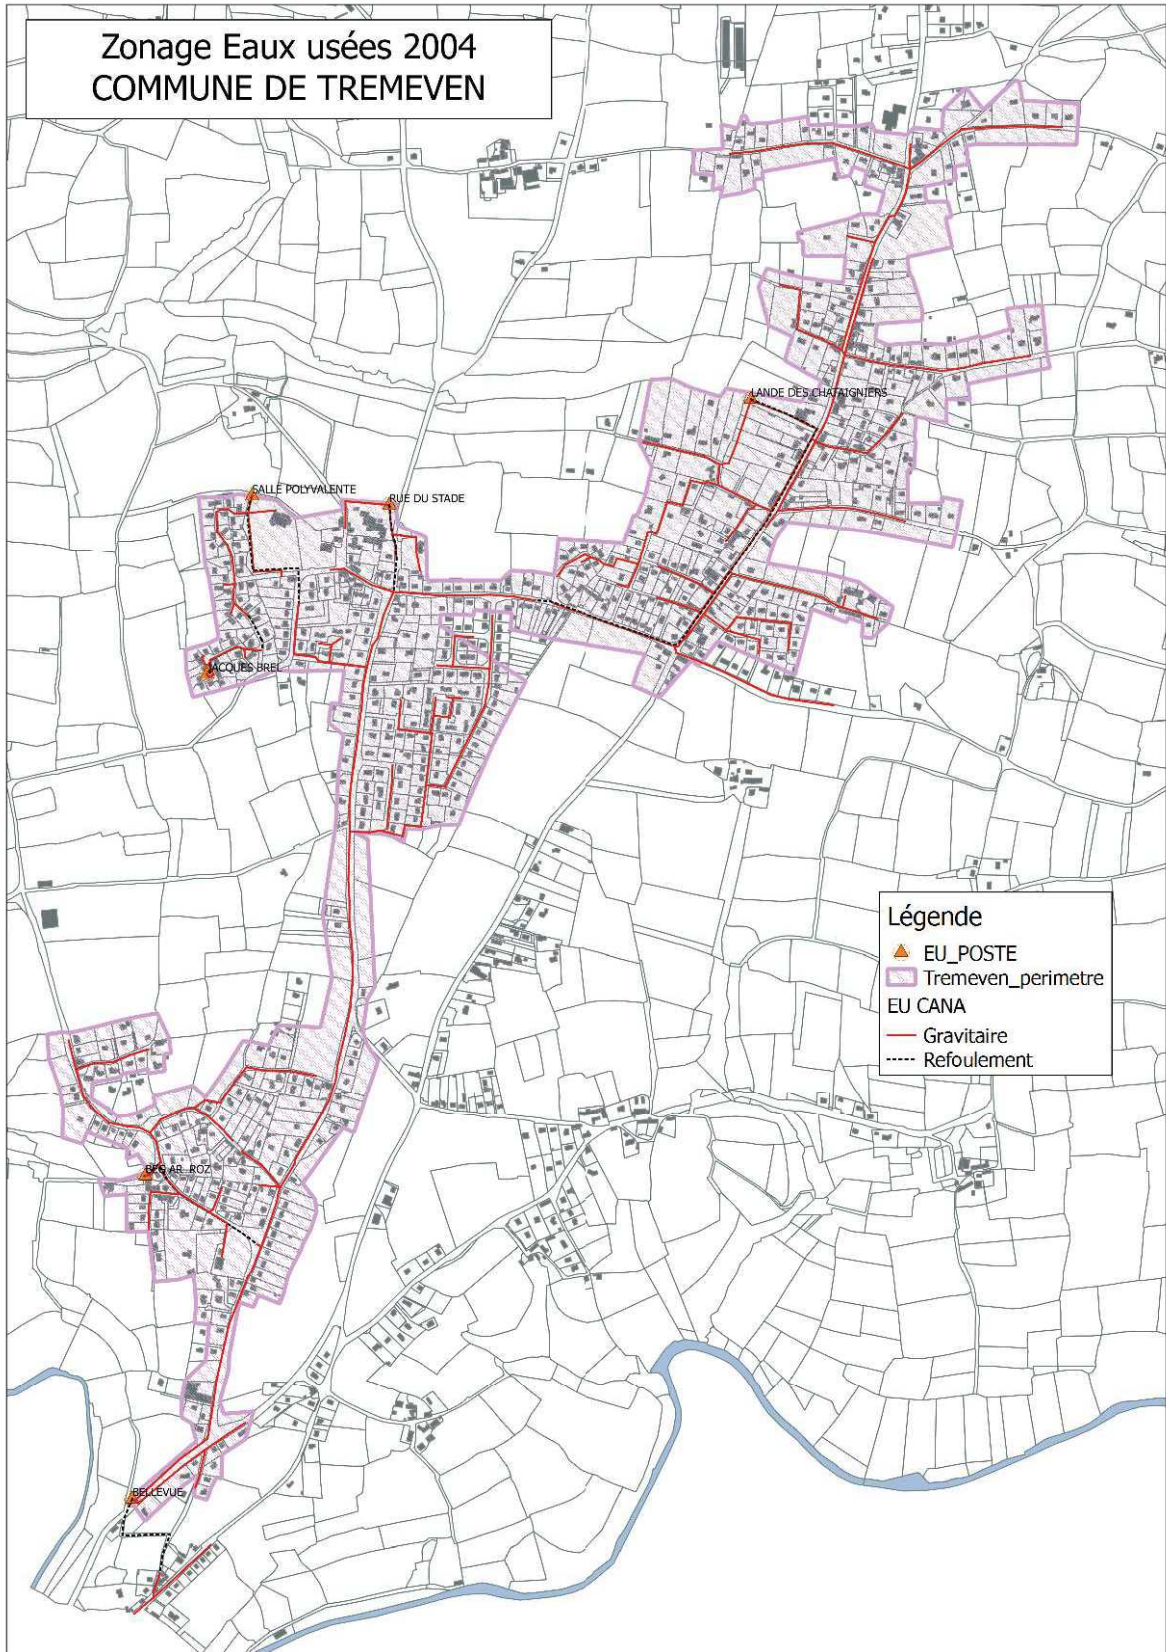

Zonage Eaux usées 2004
COMMUNE DE TREMEVEN

- Légende
- EU_POSTE
 - Tremeven_perimetre
 - EU CANA
 - Gravitare
 - Refoulement